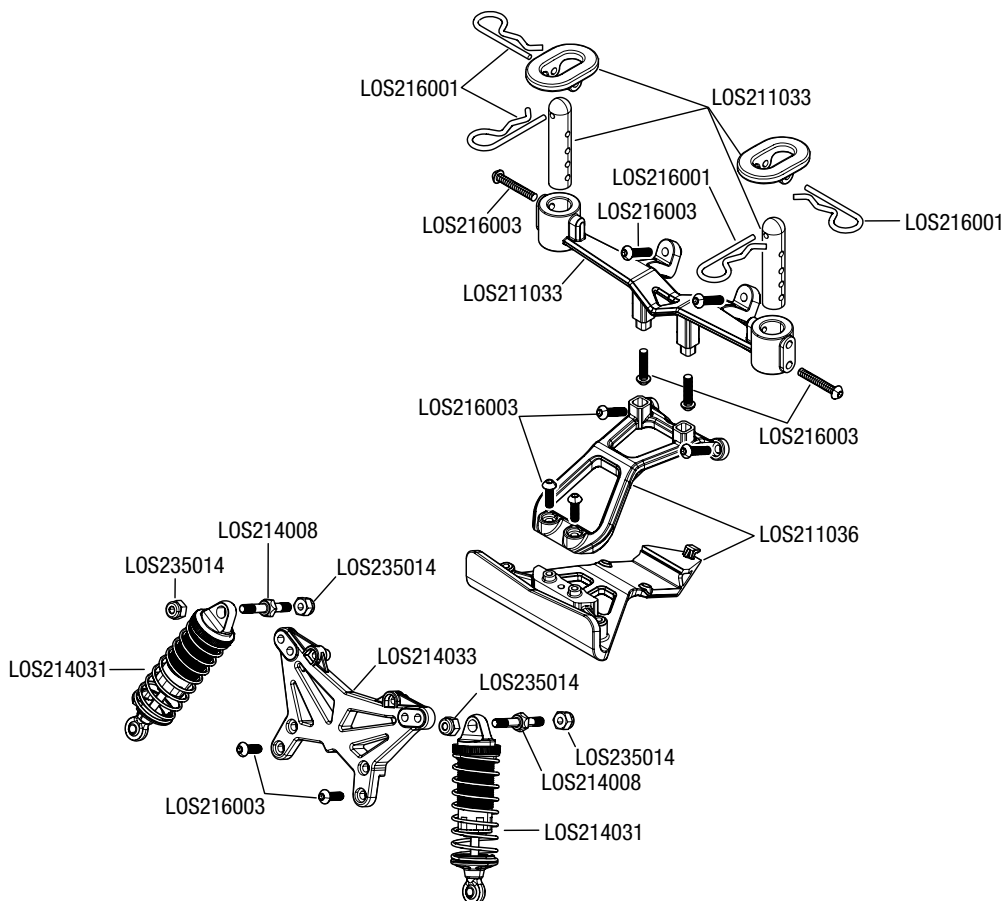

# MINI NO PREP CHEVELLE DRAG CAR | LOS01023T1/T2

EXPLODED VIEW | EXPLOSIONSZEICHNUNG | VUE ÉCLATÉE DES PIÈCES | VISTA ESPLOSA DELLE PARTI