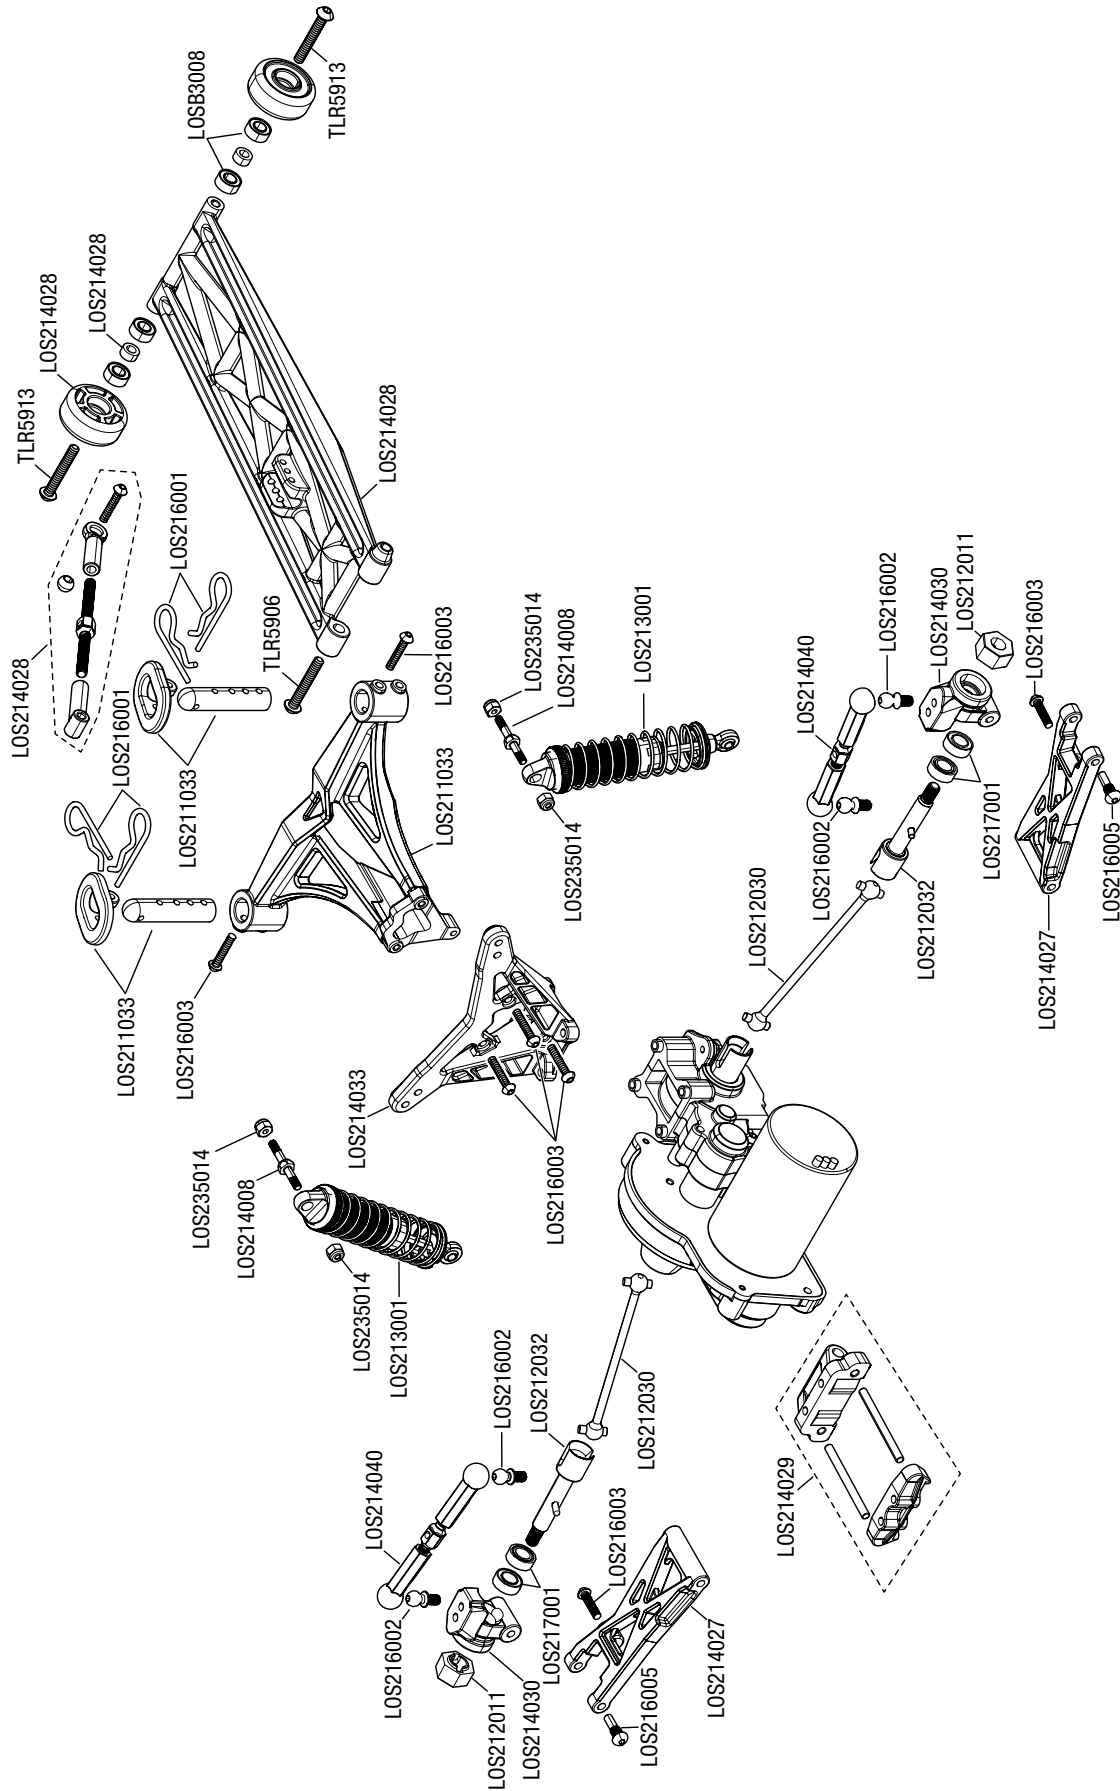

# MINI NO PREP CHEVELLE DRAG CAR | LOS01023T1/T2

EXPLODED VIEW | EXPLOSIONSZEICHNUNG | VUE ÉCLATÉE DES PIÈCES | VISTA ESPLOSA DELLE PARTI